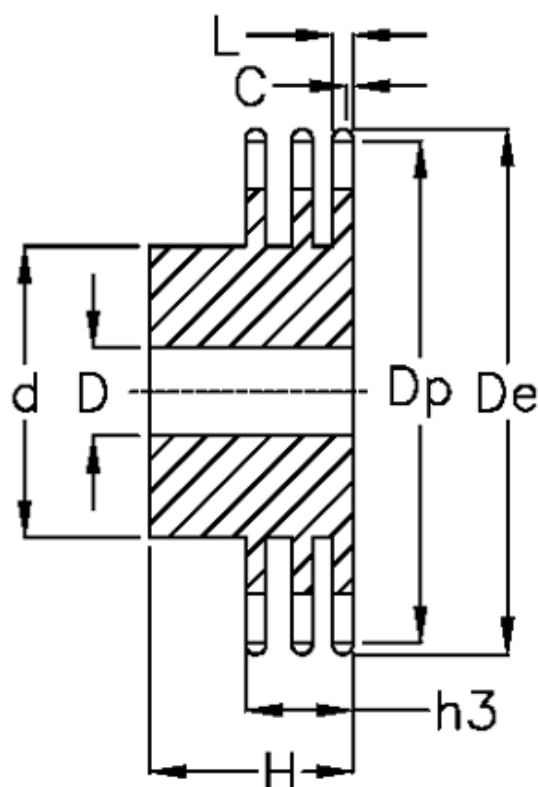

Varenummer: 616013011024
Beskrivelse: Navhjul 28 B-3 Z=24 triplex
forboret

Mål

Antal tænder	= 24
C	= 5
d	= *180
D	= 30±0,5
De	= 359
Dp	= 340.55
For kædebetegnelse	= 28 B-3
For kæde størrelse	= 1 3/4" x 1 1/4"

H = 180
h3 = 148
L = 28.8